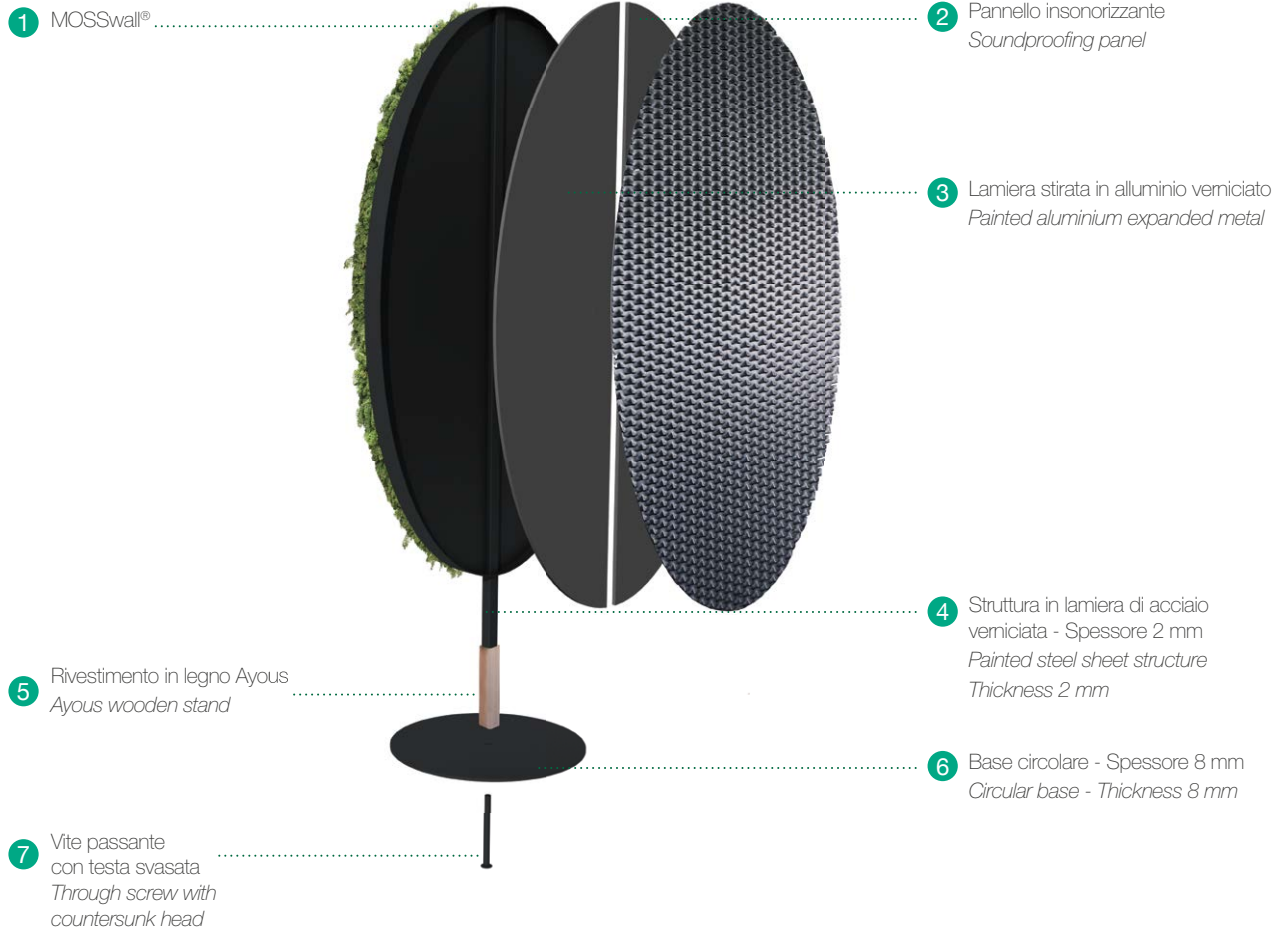

SCHEDA TECNICA - DATA SHEET

DESIGN BY STUDIO NOVE.3

TONDO

Dimensioni 125 x 156 x 50 cm
Peso: 58 kg

OVALE

Dimensioni 176 x 80 x 50 cm
Peso: 43 kg

CIRCULAR

Dimensions 125 x 156 x 50 cm
Weight: 58 kg

OVAL

Dimensions 176 x 80 x 50 cm
Weight: 43 kg

Finitura metallo
Metal finish

7021

Colori / colors

52
Black

54
Mint

55
Wasabi

Finitura metallo
Metal finish

1013

Colori / colors

55
Wasabi

56
Natural

65
Cinnamon