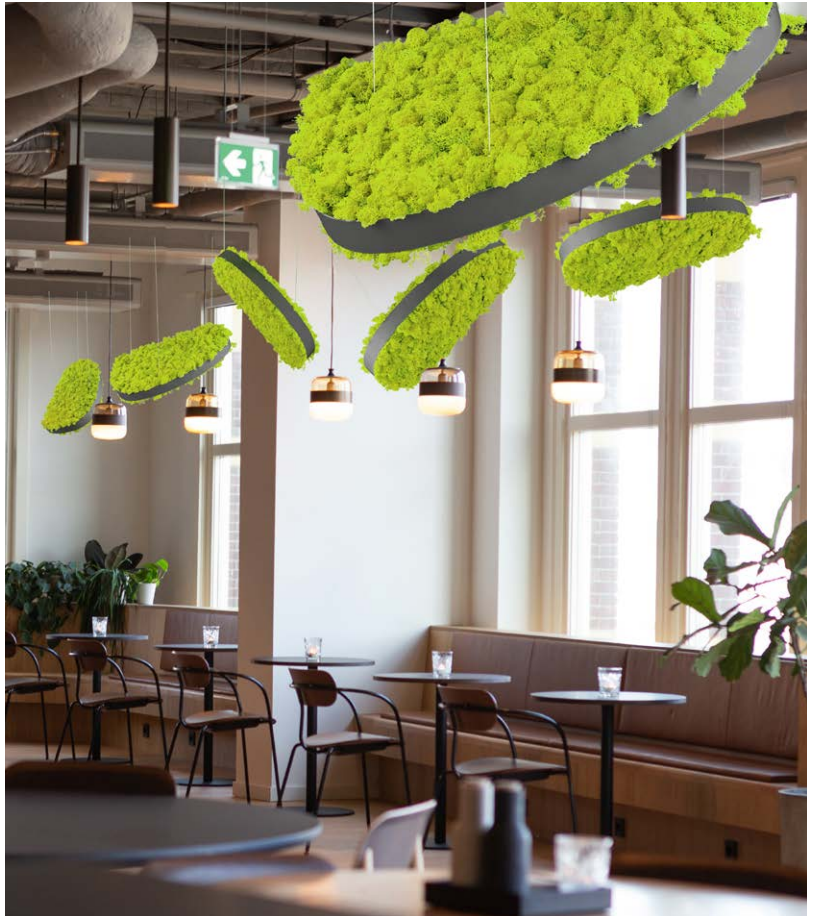

Bush

Bush è un divisorio fonoassorbente progettato per essere posizionato su scrivanie affiancate per poter dividere le postazioni. Il divisorio è freestanding, quindi lascia libera interpretazione al suo posizionamento da parte degli utenti.

Bush is a sound-absorbing partition designed to be placed on adjacent desks to divide workstations. The partition is freestanding, leaving room for users to choose its placement.

Bush però dispone di un'ulteriore funzione, quella di elemento decorativo da soffitto, che può essere disposto in innumerevoli orientamenti ed altezze grazie a tre cavi di fissaggio indipendenti.