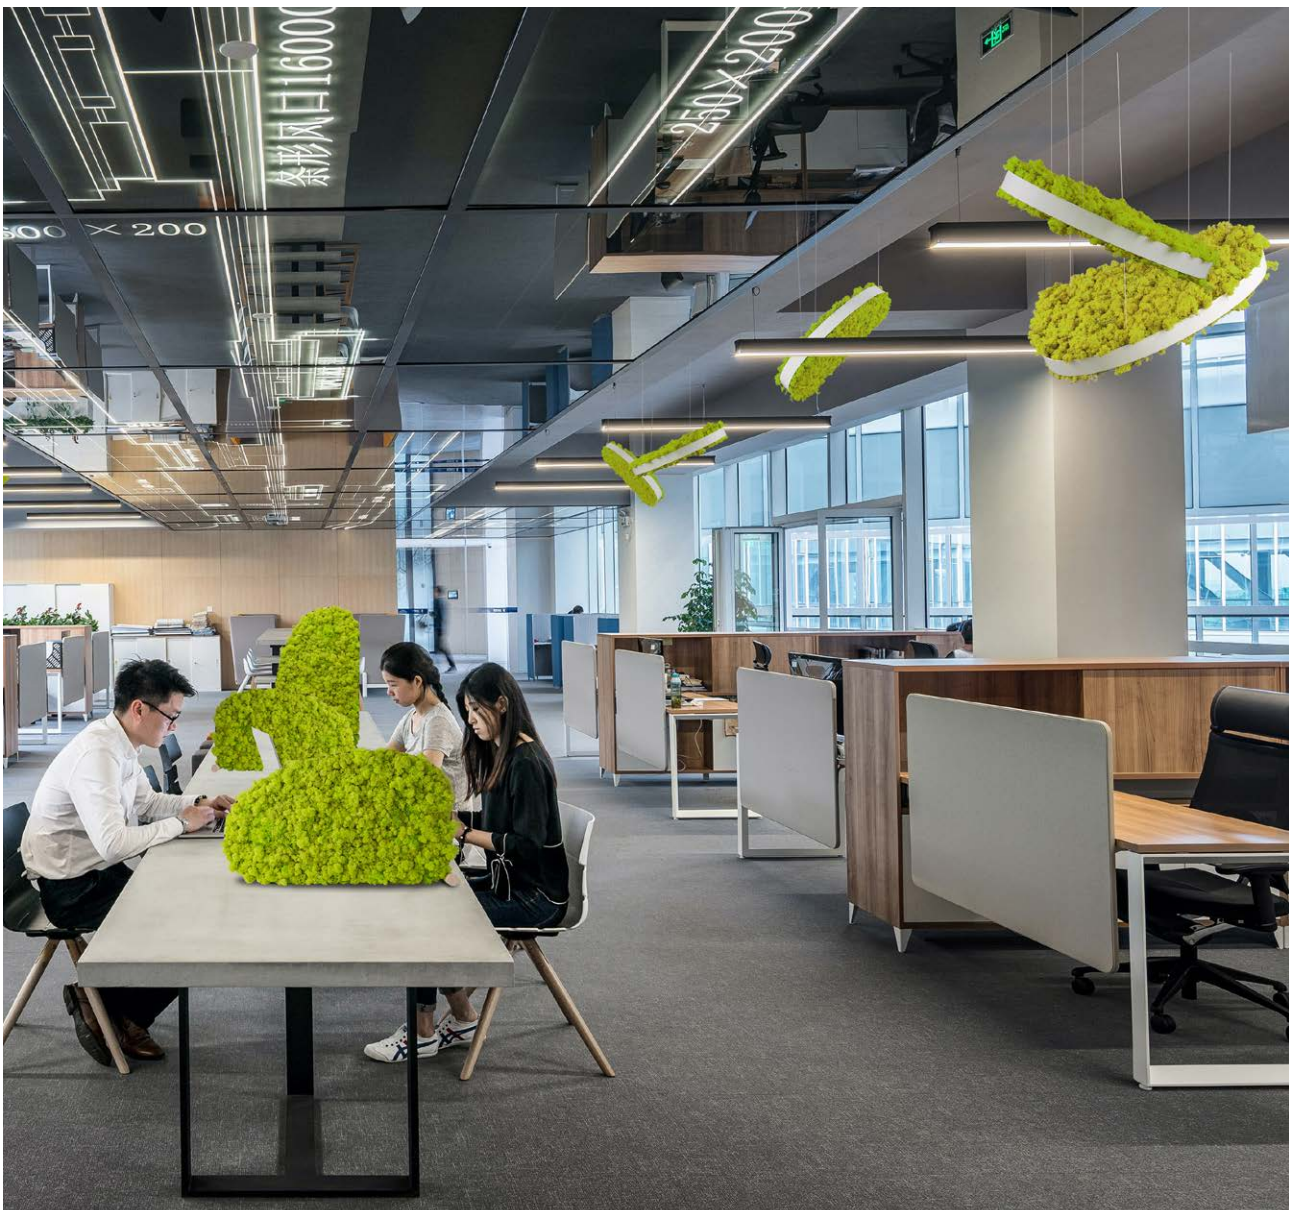

Bush però dispone di un'ulteriore funzione, quella di elemento decorativo da soffitto, che può essere disposto in innumerevoli orientamenti ed altezze grazie a tre cavi di fissaggio indipendenti.

However, Bush also has an additional function as a decorative element for the ceiling. It can be placed in numerous orientations and heights thanks to three independent suspension cables.